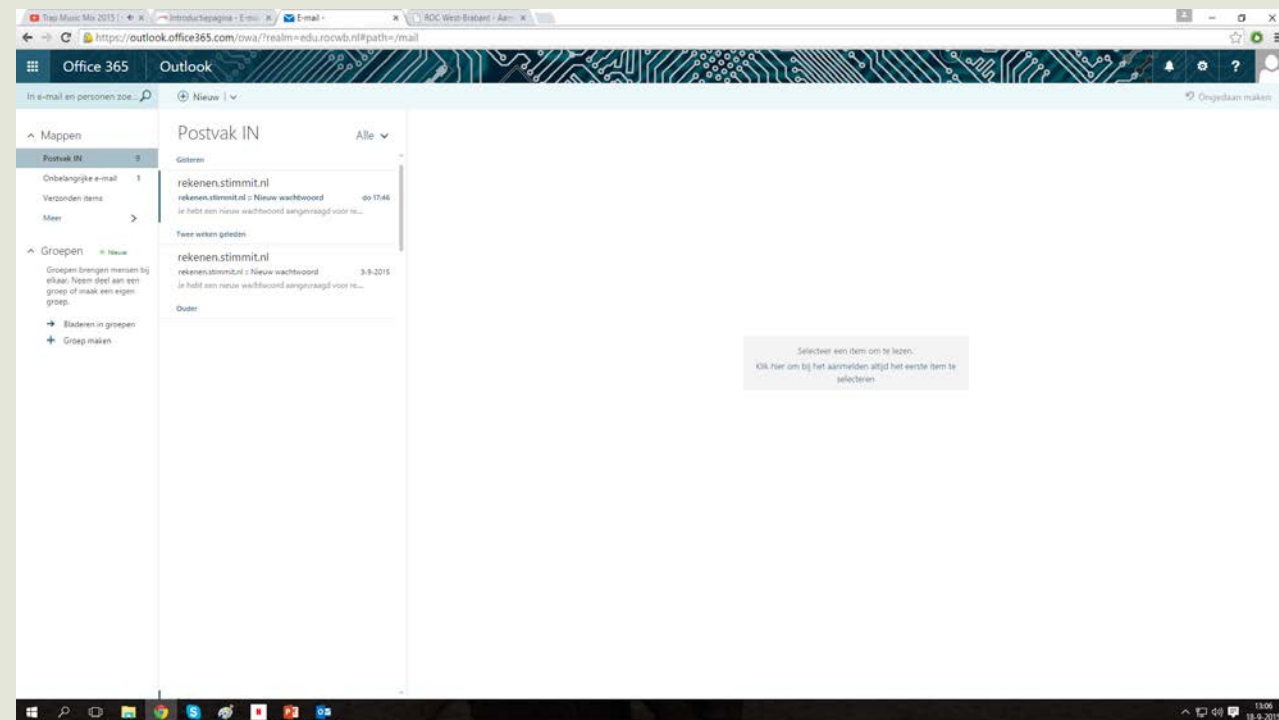

Aangekomen bij je inbox

Als Outlook klaar is met laden kom je bij je inbox uit. Dat moet er het zelfde uitzien als op de afbeelding hier onder. Je kunt nu gebruik maken van je schoolmail.

Iedereen zijn schooladres is D18code@edu.rocwb.nl.